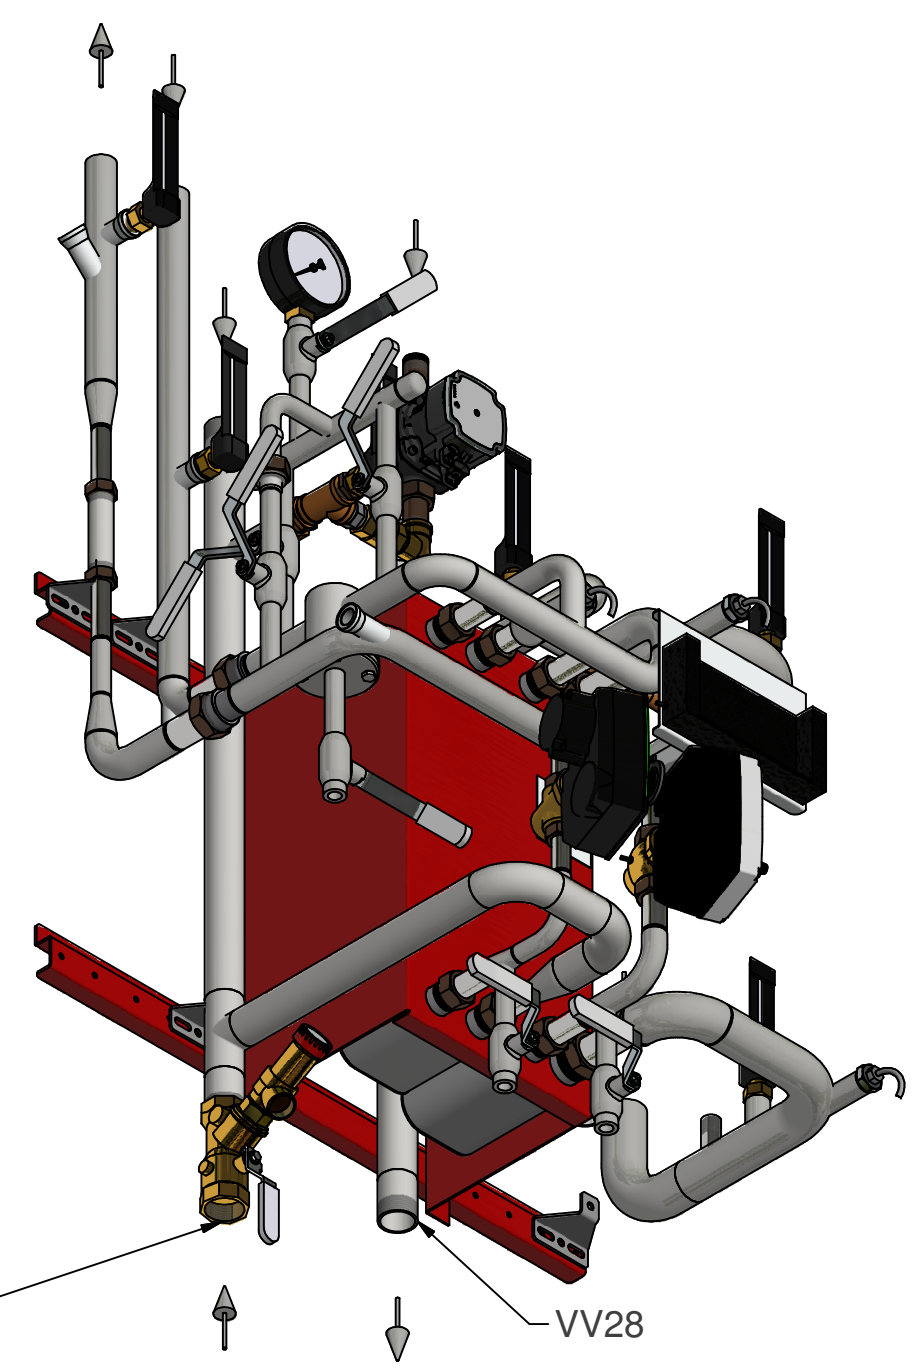

Pintakäsittely Finishing		Väri Color	Muoto, Materiaali Shape, Material		
Yleistoleranssi General Tolerance		WPS	Aihio mitat, Koko Shape, Size		
Suunnittelija Created by	PNy	21.2.2020	 Mittakaava / Scale 1 : 9	Nimike / Description <b>Wall model</b>	Massa Mass  <b>Luottamuksellinen Confidential</b> Property of GEBWELL OY, Leppävirta, Finland. Not to be handed over to, copied or used by third party. Two- or three dimensional reproduction of contents to be authorized by GEBWELL OY.
Tarkastaja Checked by	Gebwell Oy Patruunapolku 5 79100 Leppävirta				
Projektinumero / Project ID			Toimittajanumero / Supplier number		

Pintakäsittely Finishing		Väri Color	Muoto, Materiaali Shape, Material		
Yleistoleranssi General Tolerance		WPS	Aihio mitat, Koko Shape, Size		
Suunnittelija Created by	PNy	21.2.2020	 Mittakaava / Scale 1 : 8	Nimike / Description <b>Wall model</b>	Massa Mass
Tarkastaja Checked by				Lisänimike / Description2 G-Power Compact	Luottamuksellinen Confidential Property of GEBWELL OY, Leppävirta, Finland. Not to be handed over to, copied or used by third party. Two- or three dimensional reproduction of contents to be authorized by GEBWELL OY.
Gebwell Oy Patruunapolku 5 79100 Leppävirta				Piirustusnumero / Drawing number	Toimittajanumero / Supplier number
G-Power_Compact_NOR.dwg					
				Page 2 / 2	Size A3