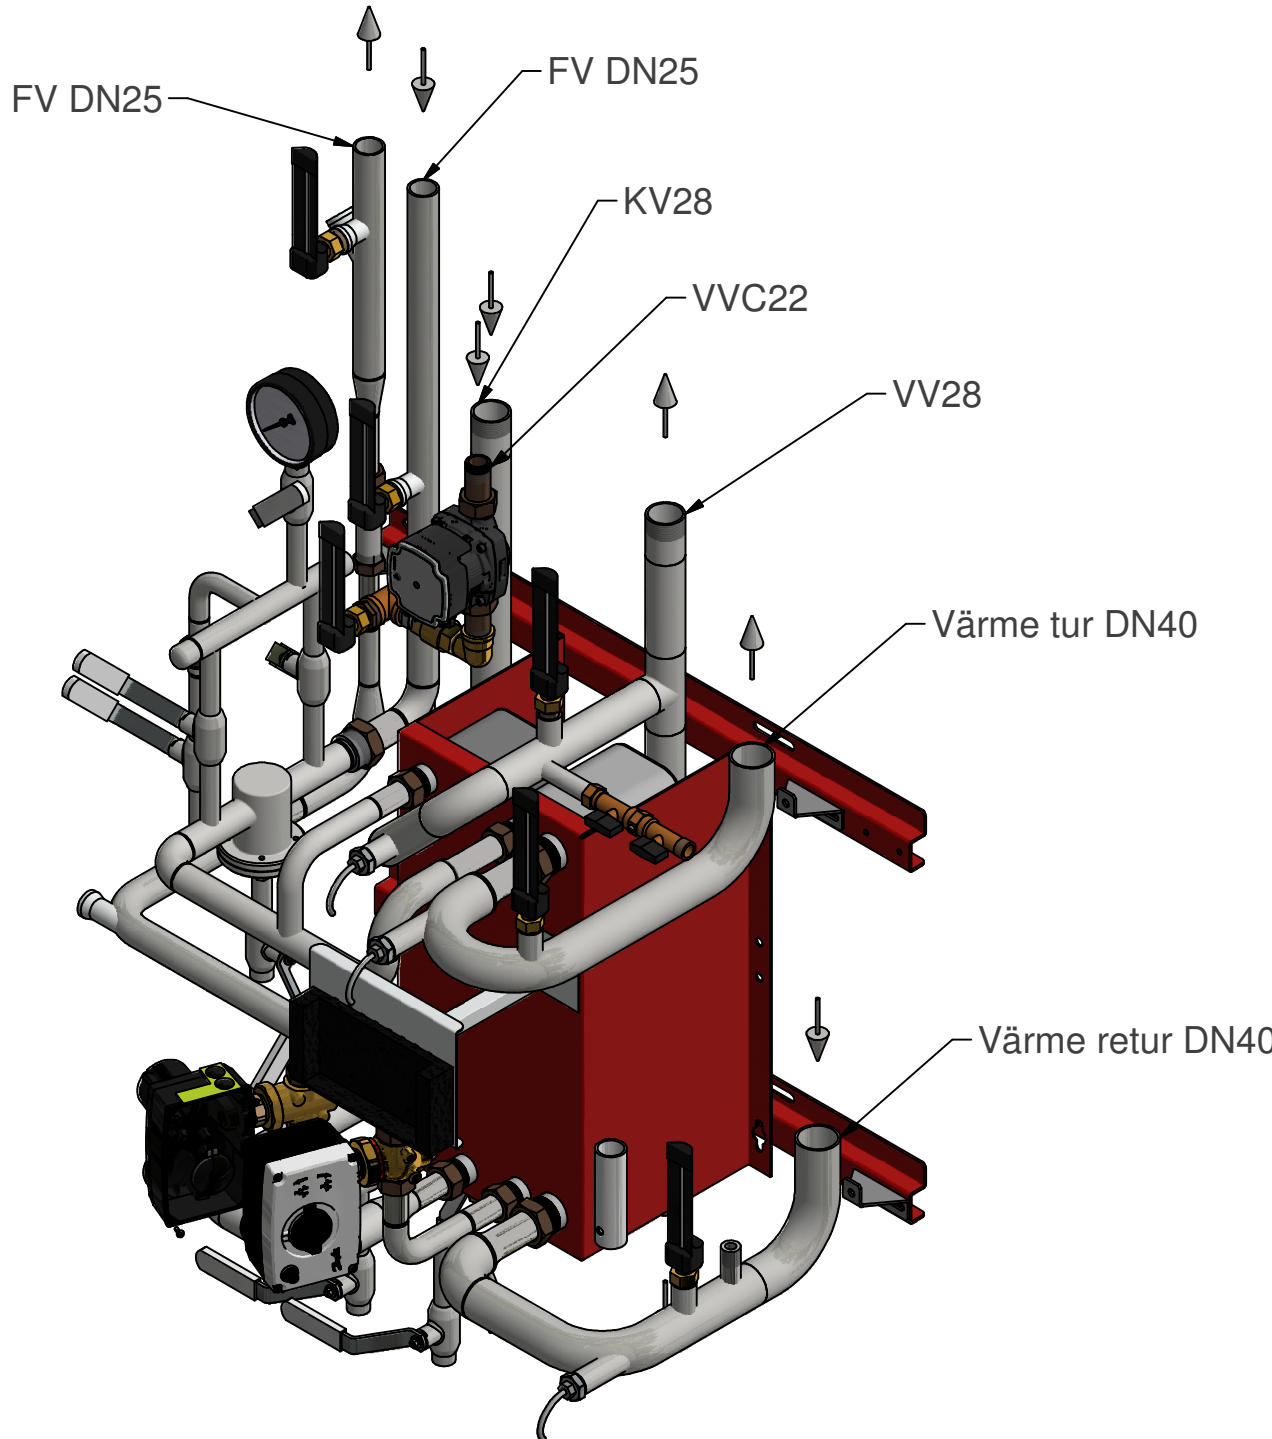

Pintakäsittely Finishing		Väri Color	Muoto, Materiaali Shape, Material		
Yleistoleranssi General Tolerance		WPS	Aihio mitat, Koko Shape, Size		
Suunnittelija Created by	PNy	21.2.2020	 Mittakaava / Scale 1 : 9	Nimike / Description <b>Wall model</b>	Massa Mass  <b>Luottamuksellinen Confidential</b> Property of GEBWELL OY, Leppävirta, Finland. Not to be handed over to, copied or used by third party. Two- or three dimensional reproduction of contents to be authorized by GEBWELL OY.
Tarkastaja Checked by	Gebwell Oy Patruunapolku 5 79100 Leppävirta				
Projektinumero / Project ID			Toimittajanumero / Supplier number		

Pintakäsittely Finishing		Väri Color	Muoto, Materiaali Shape, Material		
Yleistoleranssi General Tolerance		WPS	Aihio mitat, Koko Shape, Size		
Suunnittelija Created by	PNy	21.2.2020	 Mittakaava / Scale 1 : 8	Nimike / Description <b>Wall model</b>	Massa Mass
Tarkastaja Checked by				Lisänimike / Description2 G-Power Compact	Luottamuksellinen Confidential Property of GEBWELL OY, Leppävirta, Finland. Not to be handed over to, copied or used by third party. Two- or three dimensional reproduction of contents to be authorized by GEBWELL OY.
Gebwell Oy Patruunapolku 5 79100 Leppävirta				Piirustusnumero / Drawing number	Toimittajanumero / Supplier number
G-Power_Compact_NOR.dwg					
				Page 2 / 2	Size A3